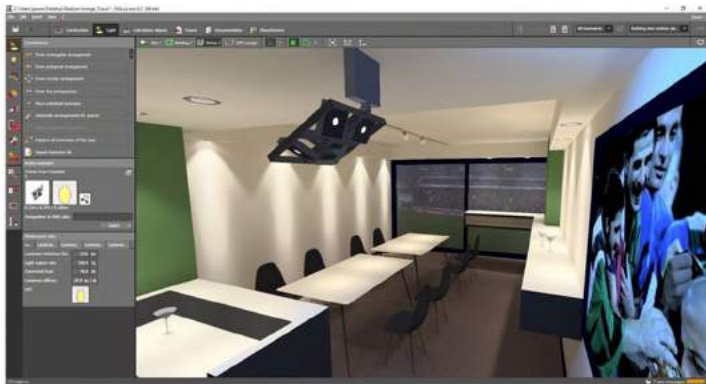

照明设计领导软件 ft. 你的产品

DIALux evo

免费下载并支持25种语言

世界知名灯具品牌提供真实产品数据
参与照明设计专业用户数字化工作流程
为厂家和设计师建立联系的桥梁

75万

全球专业活跃用户

6千万

每月灯具使用量